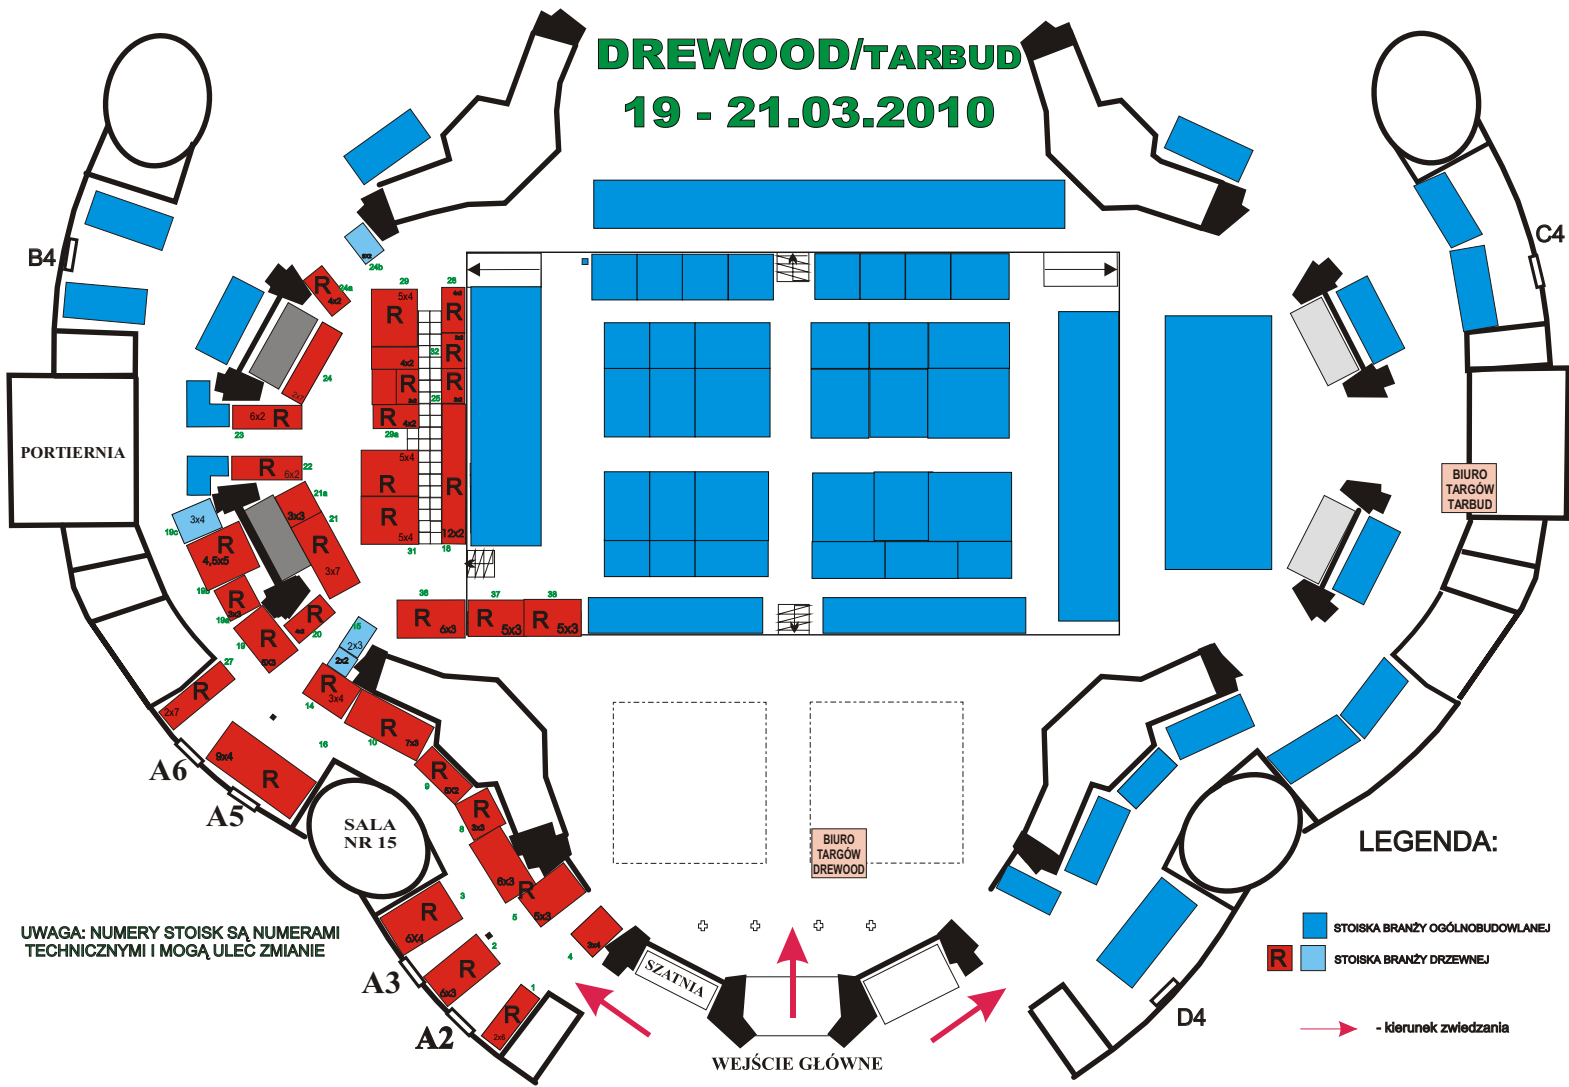

DREWOOD/TARBUD

19 - 21.03.2010

UWAGA: NUMERY STOISK SĄ NUMERAMI TECHNICZNYMI I MOGĄ ULEC ZMIANIE